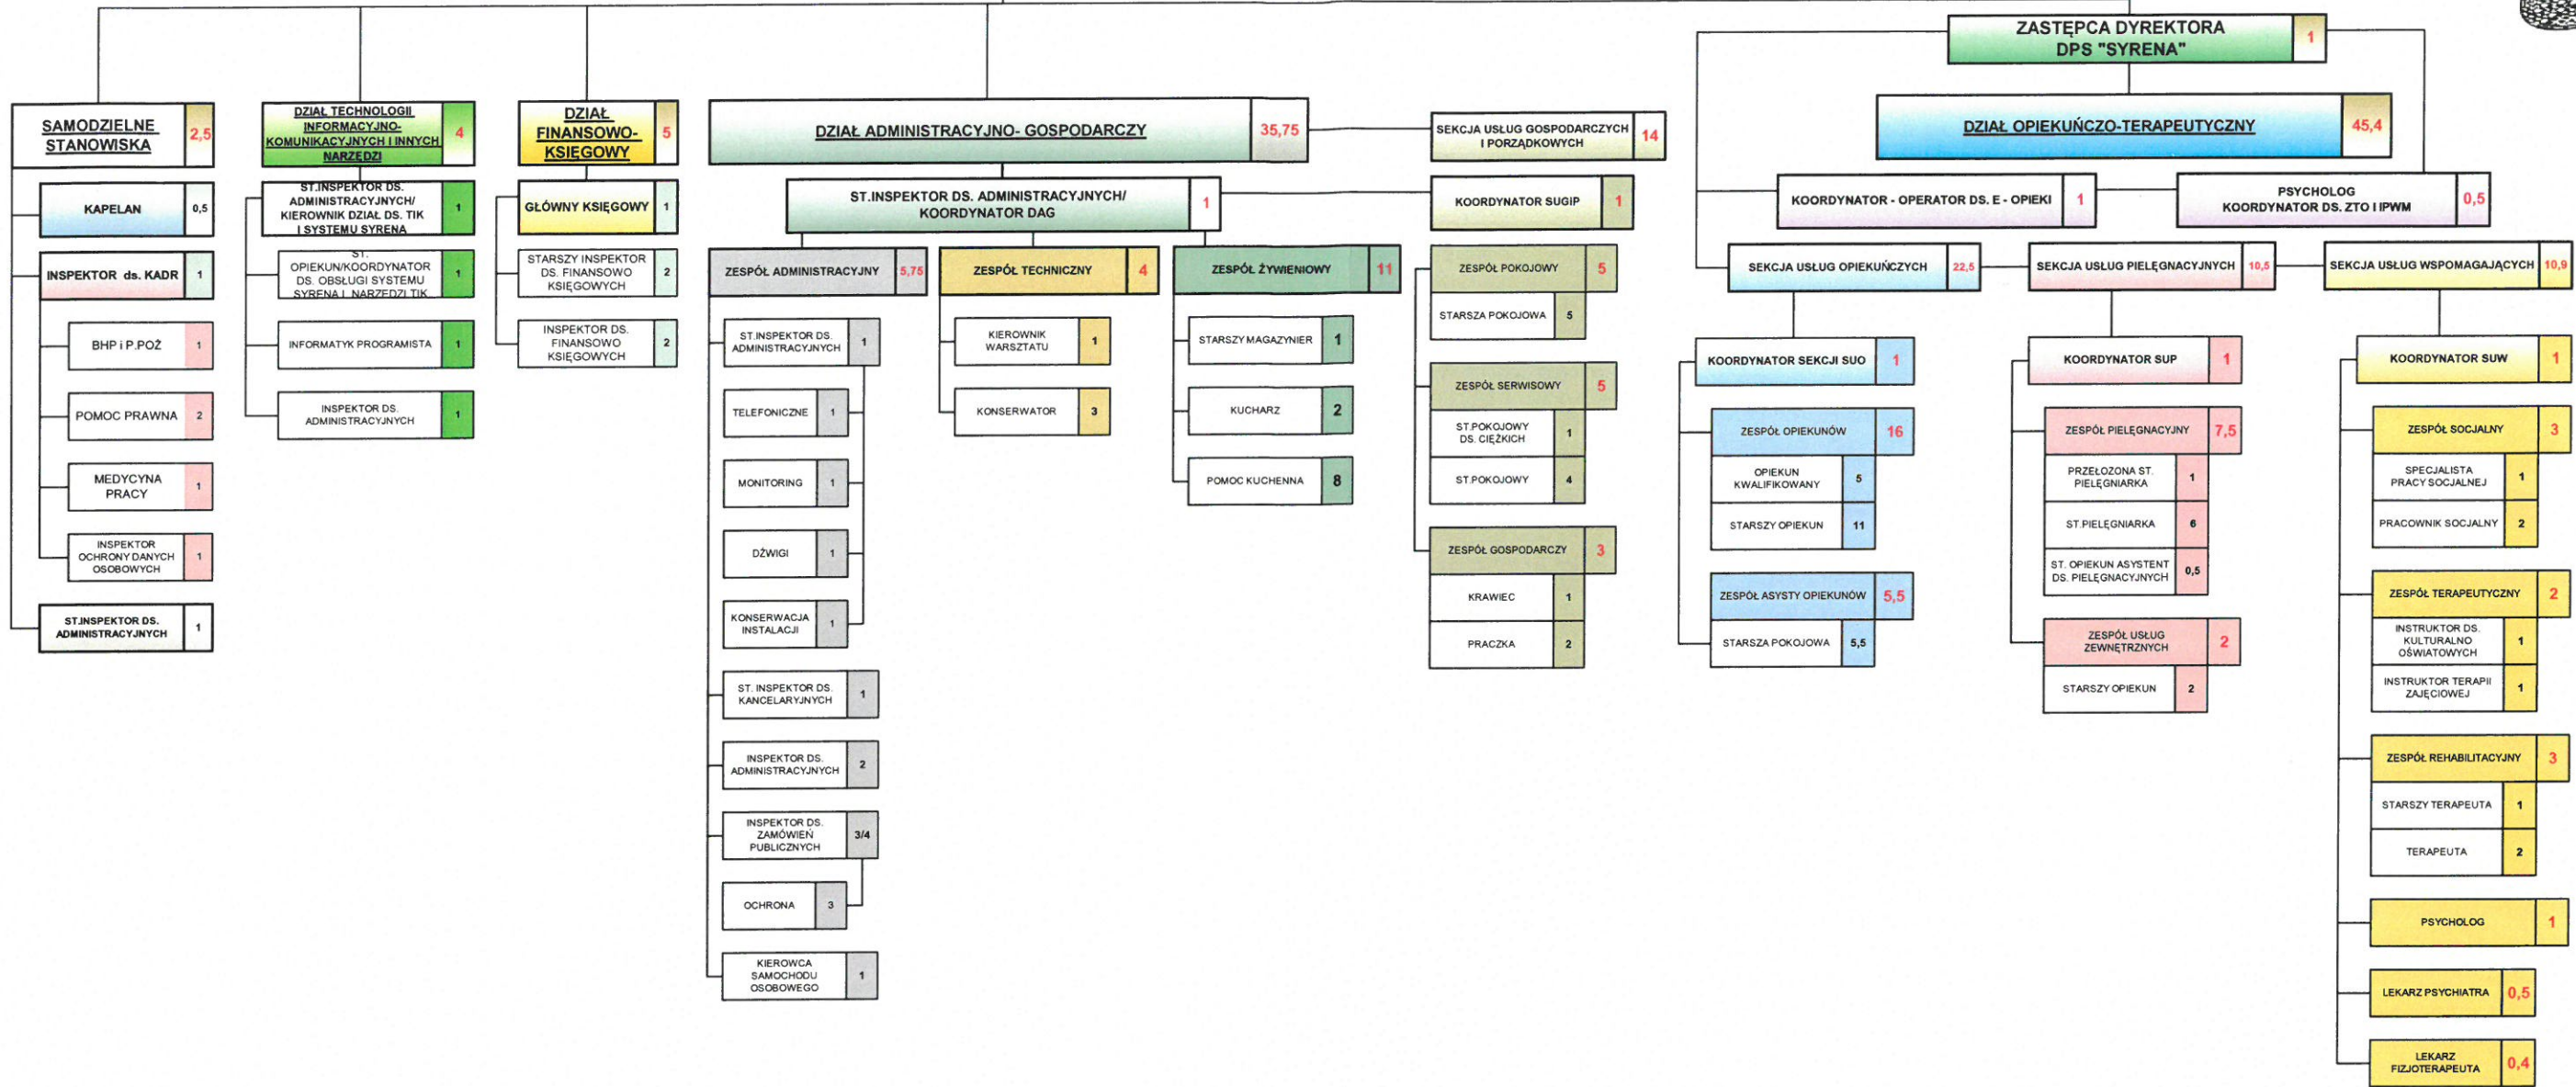

**DYREKTOR
DPS "SYRENA" 1**

Opracowała : Dyrektor Małgorzata Słomian

DYREKTOR
Domu Pomocy Społecznej
SYRENA
Małgorzata Słomian